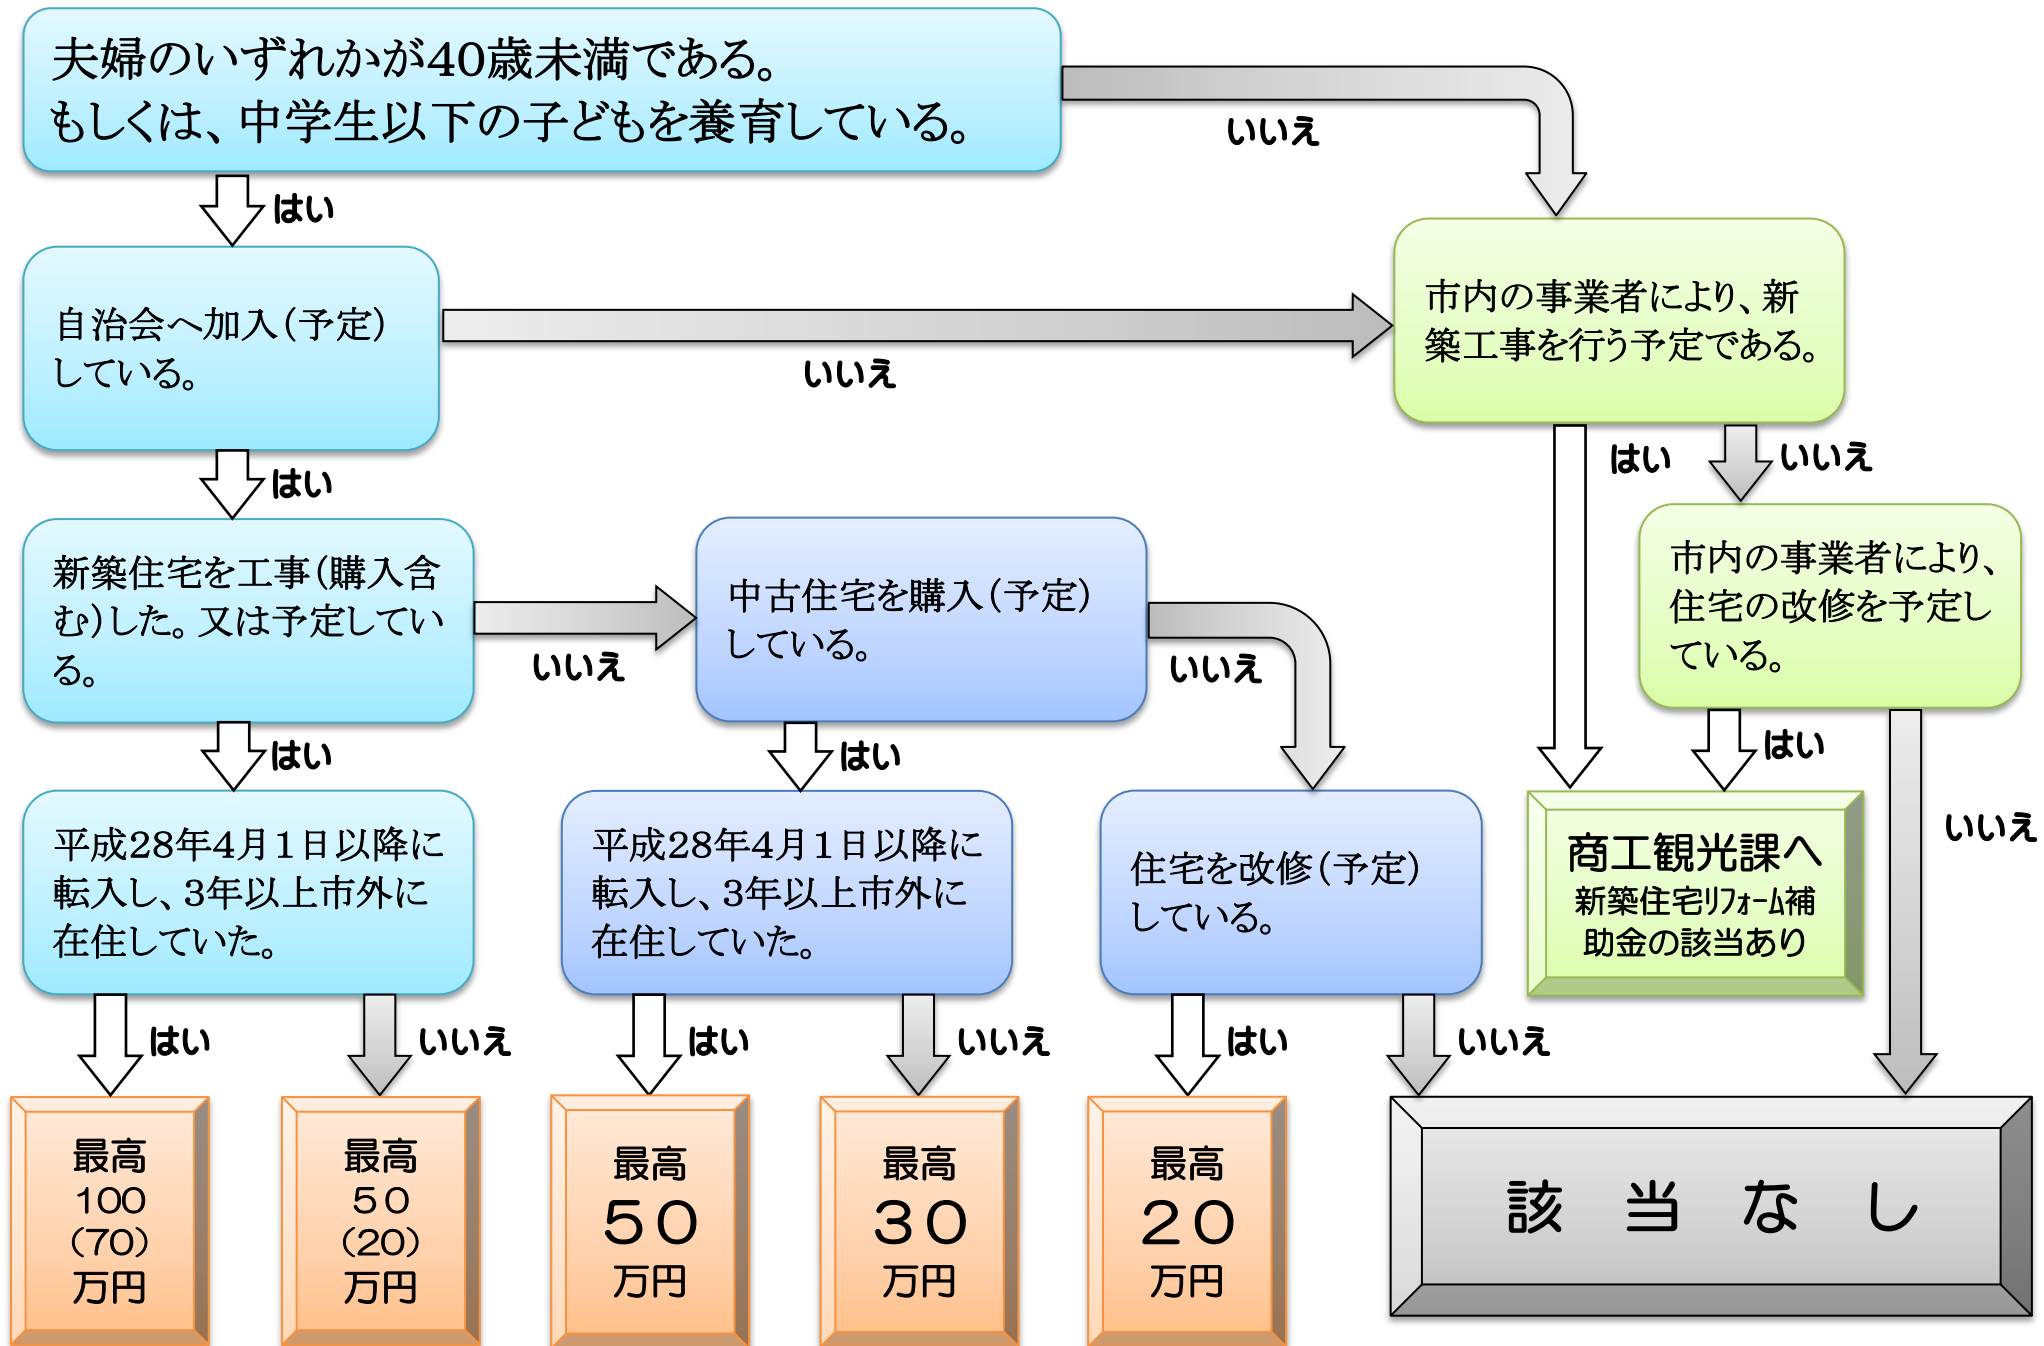

子育て世帯住宅取得等助成金

※カッコ内の金額は、西都市外の事業者が工事を実施するか、または市外事業者から新築住宅を購入した場合の金額となります。